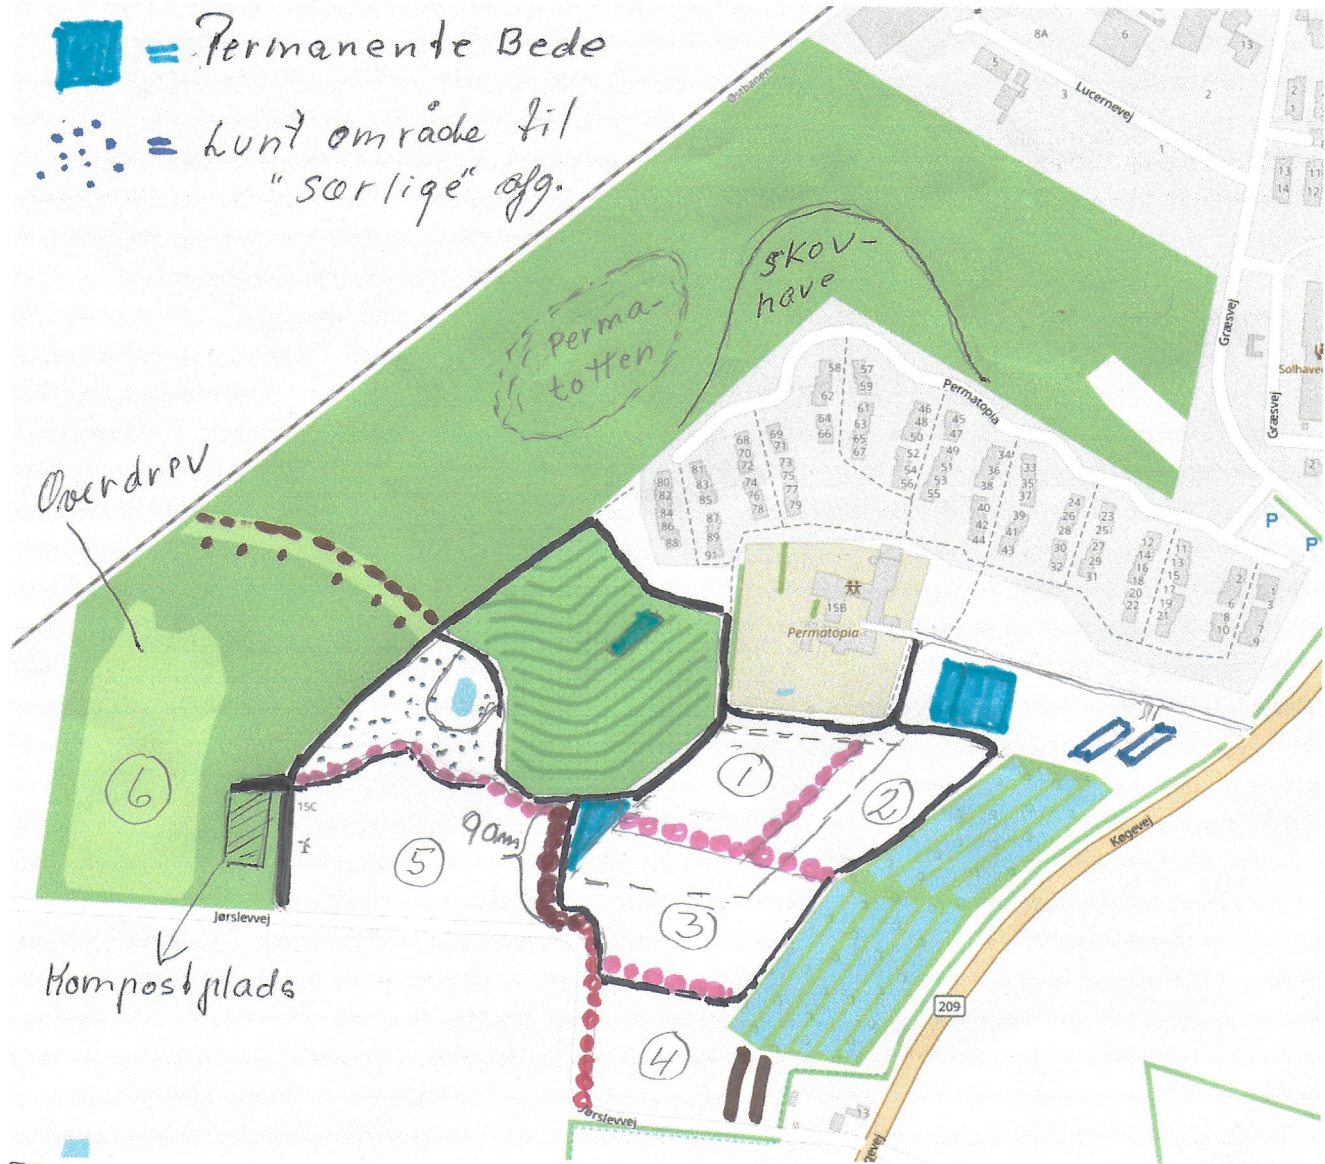

-  = Permanente Bede
-  = Lunt område til "sørlige" afg.

 = Nuværende grøntsagsmark

① = Mulighed for omdrift

 = Kørespor - hjulspor - sti

 = Læ- og biodiversitets hegn

 = "The Land of nuts"

 = Start på SkovLandbrug

ca. 1m h. 4m. b.